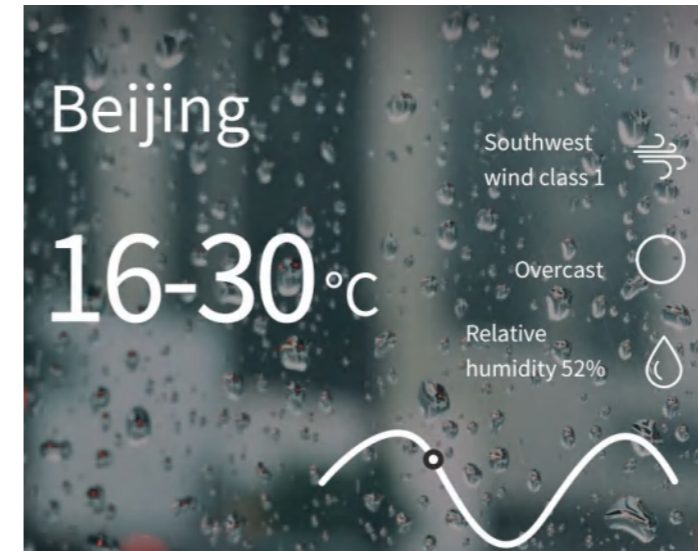

# Fonctions du Miroir Intelligent à Contrôle Central

Haut-parleur

Utilisez vos applications favorites

Vidéo | Filme

Climate et Temps

Vidéo | Filme

Maison intelligente IoT