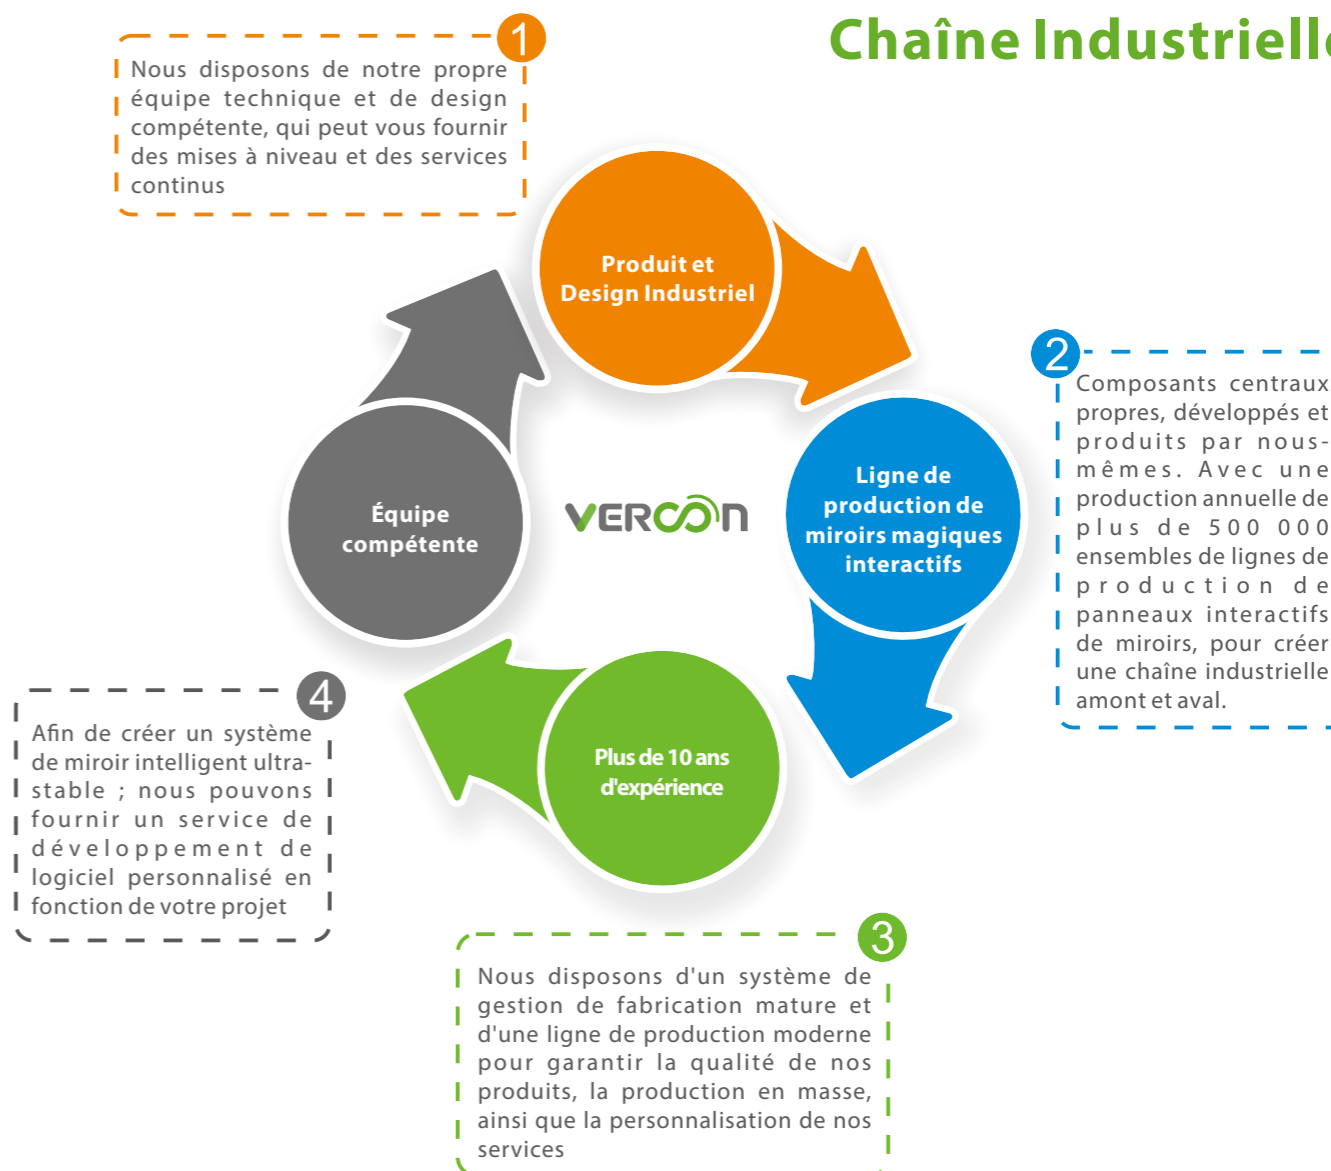

Chaîne Industrielle

Project Experience

Vercon est la seule marque capable de proposer un service pour des grands projets, qui nécessitent plus de 5000 miroirs intelligents. Le miroir intelligent prend en charge les protocoles TCP/IP, SIP1.0, RTSP et autres pour assurer une communication stable avec des milliers voire des dizaines de milliers d'appareils SIP, avec une technologie avancée de suppression de bruit et d'annulation d'écho pour garantir une qualité de transmission sonore claire et fluide.