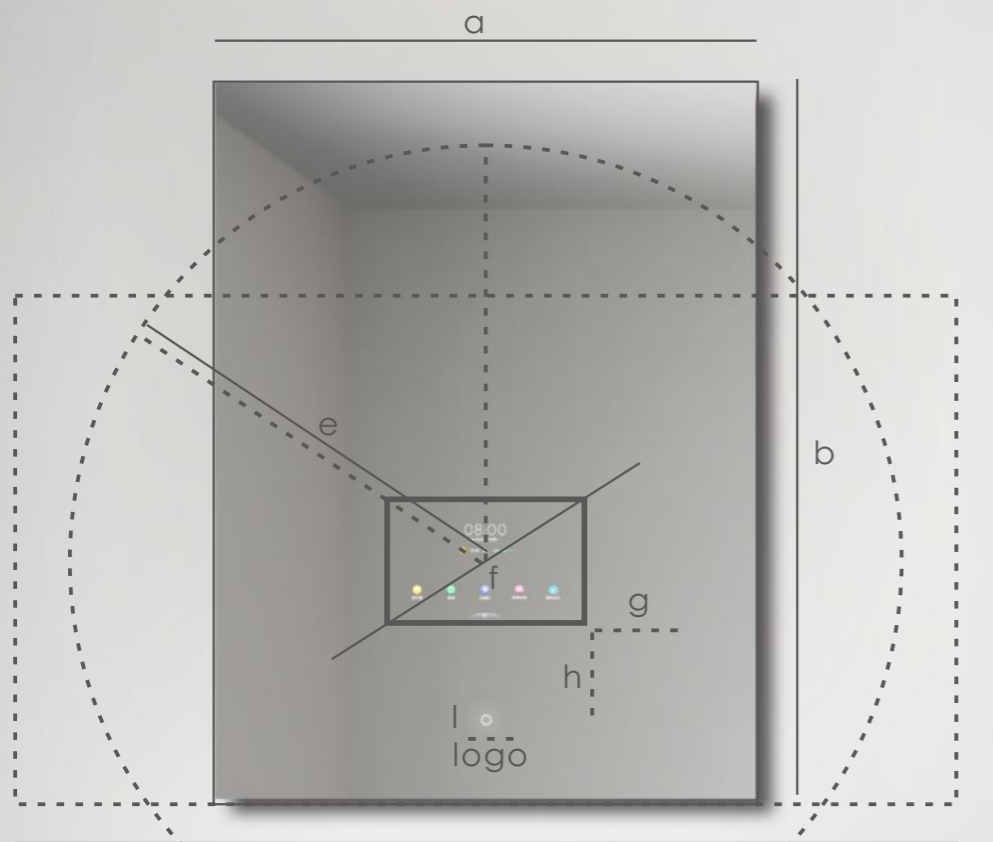

# Fonctions du Miroir Intelligent à Contrôle Central

Haut-parleur

Utilisez vos applications favorites

Vidéo | Filme

Climate et Temps

Vidéo | Filme

Maison intelligente IoT

## Data

Données Vertical :

$a \leq 1200\text{mm}$

$b \leq 2000\text{mm}$

Horizontal :

$c \leq 2000\text{mm}$

$d \leq 1200\text{mm}$

Forme ronde :