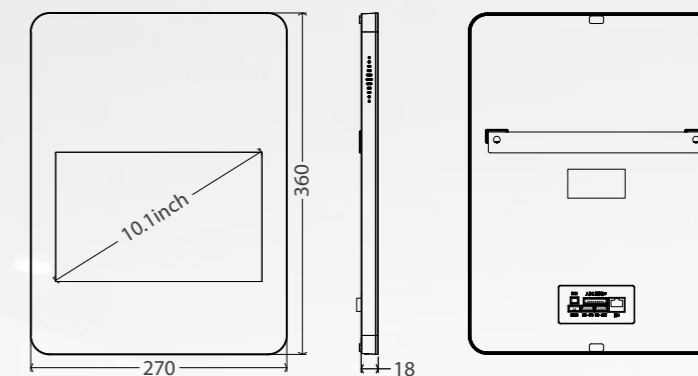

## Spécialisation:

Numéro de Modèle	Taille du Produit	Taille d'écran	Poids brut (kg)	Taille du package (en mm)
S6080L	600*800*22	21.5	14	920*138*730
S6080LA	600*800*22	21.5	14.5	
S6080LB	600*800*22	21.5	14.2	
S7090LA	700*900*22	21.5	16.4	1020*138*830
S1275LA	1200*750*22	21.5	21	1330*150*930
S1275LB	1200*750*22	21.5	20.5	

## Personnalisation professionnelle

Taille

Forme

Fonctionnement

LOGO

## Spécialisation:

Numéro de Modèle	Taille du Produit	Poids brut (kg)	Taille du package (en mm)
X1	270mm*360mm*18mm	1.8KG	485mm*310mm*60mm