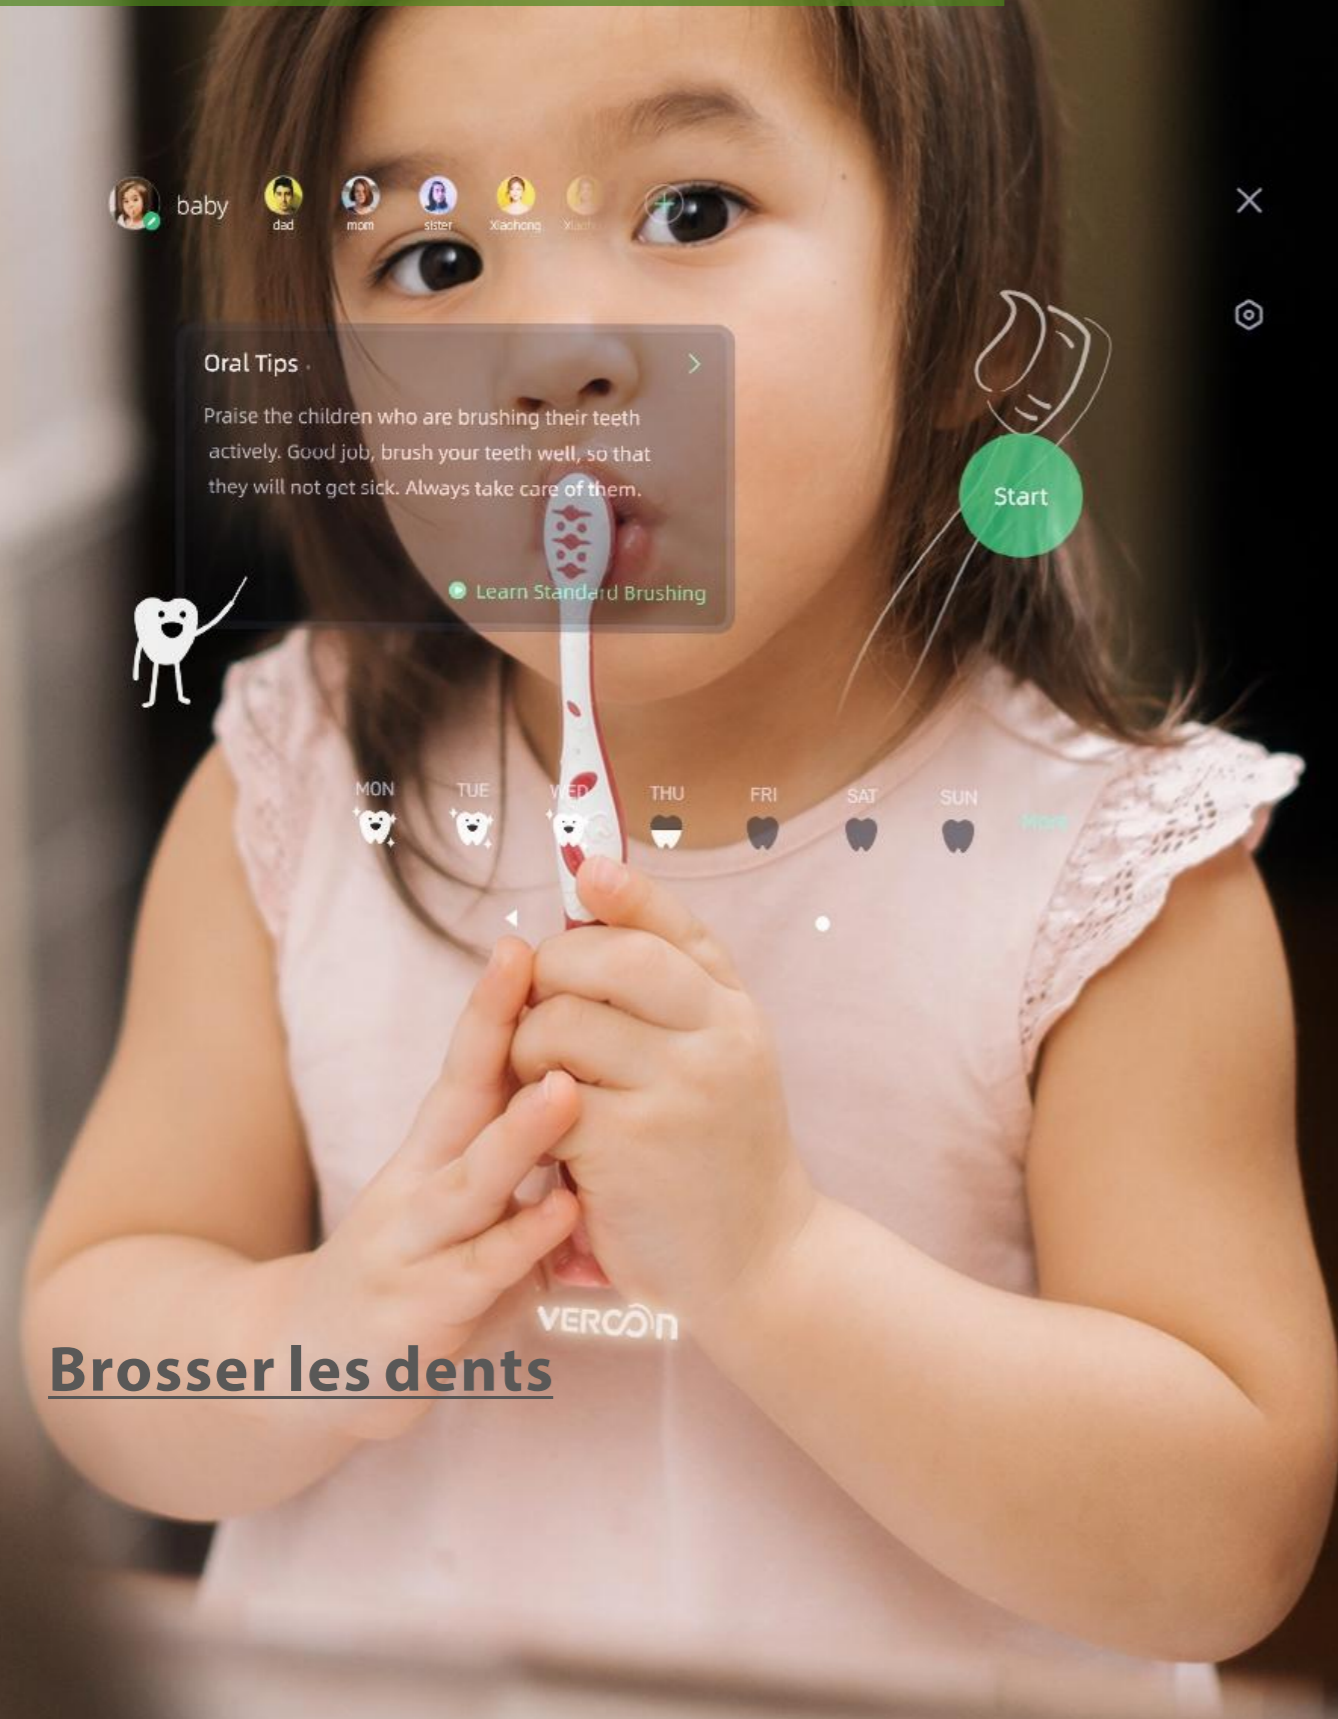

### Technologie de verre haut de gamme Anti-oxydation

Pas de points noirs  
Image HD non déformée.

### Technologie Smart Defogger

Utilisant une technologie d'autodésembuage pour désembuer et maintenir le miroir clair, nous n'avons pas besoin du capteur de rayonnement thermique.

### Technologie de réveil intelligent

Le sommeil est un miroir, l'ouverture est l'écran. Le miroir magique est doté d'un radar à capteur de mouvement intégré. Lorsqu'une personne s'approche du miroir magique à une distance de 0 à 100 cm, l'écran s'allume automatiquement. Vous pouvez également double-cliquer sur le miroir pour réveiller ou éteindre l'écran.

# Technologie de gestion de la santé

Brosser les dents

Bracelet intelligent

Balance de graisse corporelle

Analyseur de peau