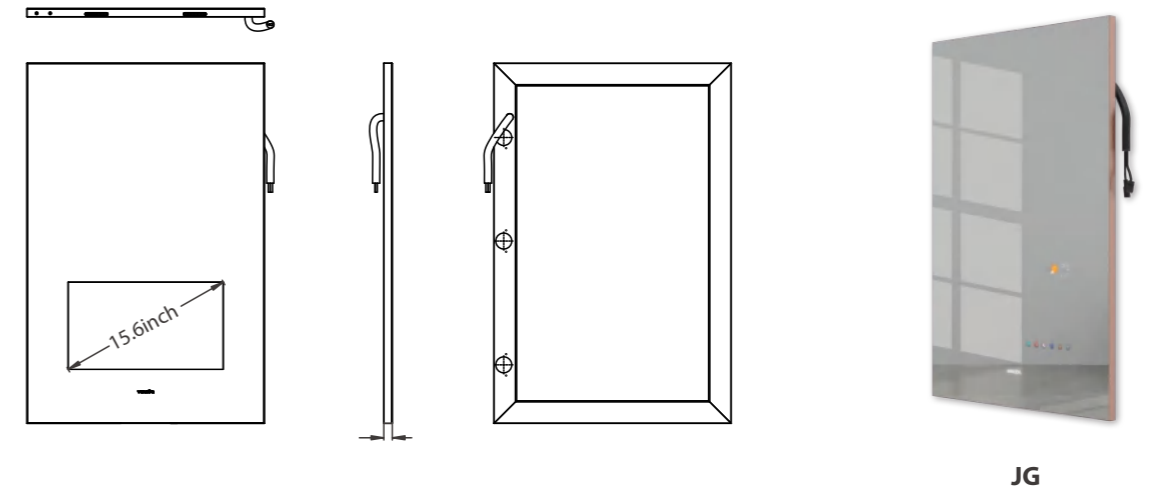

Paramètre du Produit:

Spécialisation:

Numéro de Modèle	Taille du Produit	Poids brut (kg)	Taille du package (en mm)
JG	527*800*20	6.4	1150*320*950

Configuration du produit:

Taille de l'écran : 15,6 pouces

Résolution : 1920*1080

Luminance : 220nit

CPU : Quad-core Cortex A55 ; jusqu'à 2,0 GHz

GPU : Mali-G52

NPU : 1TOPS

RAM : 2GB

ROM : 32GB

WIFI : IEEE802.11 b/g/n a/ac

Bluetooth : 4.2BLE

Système d'exploitation : Android 11

Puissance en veille : ≤0.5W

Puissance de fonctionnement : ≤18W

Température de fonctionnement : 0°C~60°C

Humidité relative : 20%-80%

Température de stockage : de -20°C à 80°C

I/O USB-OTG1pcs DC12V1pcs

Alimentation :

L'adaptateur de bureau externe 12V/3A est équipé avec le cordon d'alimentation à fiche plate à 3 broches de norme nationale, la longueur est de 1.2M et il a passé la certification CCC.

Haut-parleur :

Haut-parleur de meuble haute fidélité 4Ω3W*2 avec son arrière.

Spécification de sécurité : Étanche et résistant à la poussière IP44 Conforme aux normes CE/FCC/ROHS/CCC